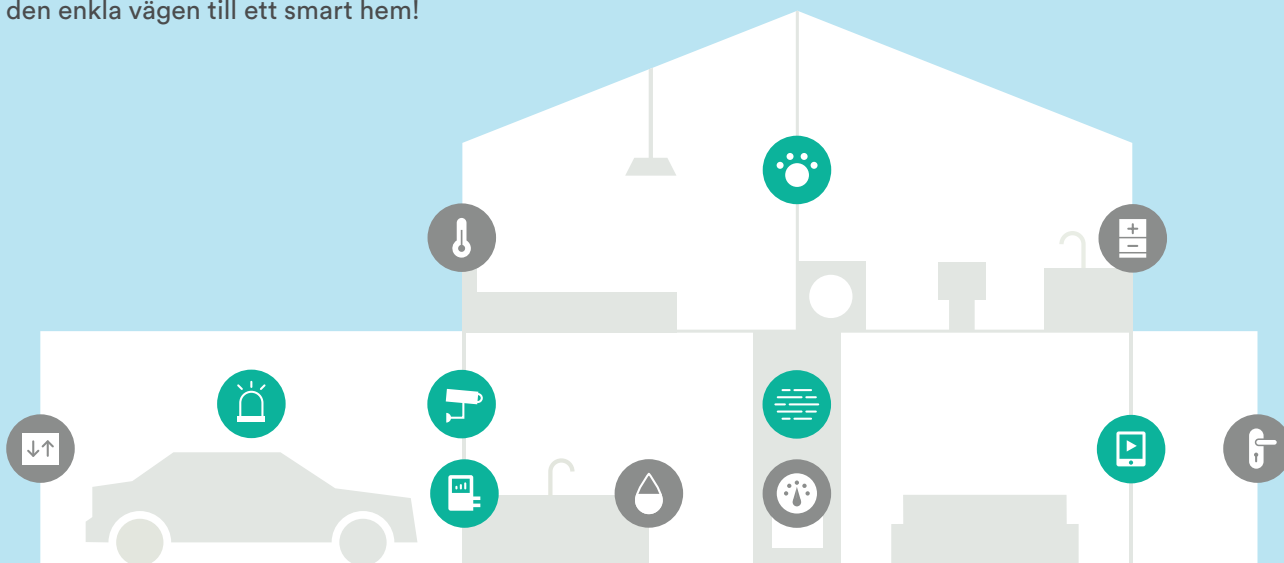

Temperature Sensor Zigbee
Fukt- och temperaturgivare
inomhus.
[P 119036 / E 6309675](#)

AC Siren Indoor Zigbee
Inomhussiren för vägguttag
med inbyggd dörrklocka.
[P 119054 / E 6309746](#)

Video Door Phone WiFi
Dörrtelefon med video
kopplad mot app.
[P 119048 / E 6309682](#)

Kom igång med NookBox

NookBox innehåller allt du behöver för att bygga ditt säkerhetssystem och smarta hem. Koppla upp andra produkter som en temperatursensor och de synkroniseras sömlöst för att göra ditt hem ännu smartare. NookBox app ger dig möjligheten att styra alla dina produkter från en plats - din smartphone. NookBox är den enkla vägen till ett smart hem!