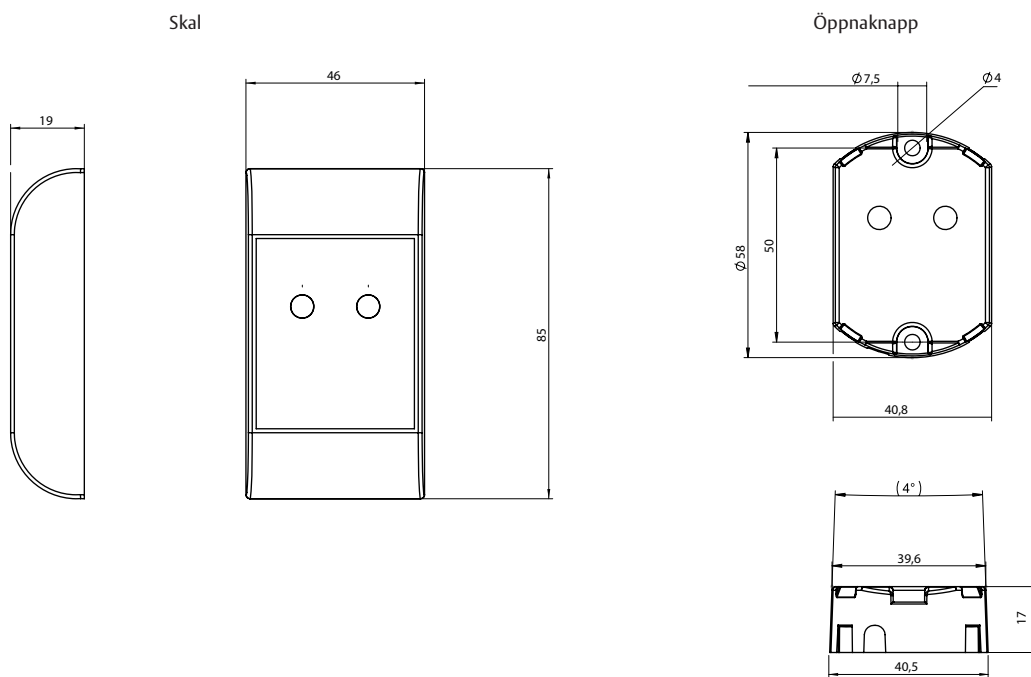

Indikeringar

- Knaptryck, öppen dörr/olåst samt dörr forcerad/öppen för länge
- (val via DIP även ljudindikering)

Data

- Matningsspänning: 12-24 V DC
- Strömförbrukning mätt vid 24V: 25mA
- Vikt 35 g
- Temperaturområde: -15°C till +70°C
- Uppfyller kraven för IP 44
- Halon/Halogenfri

Artikelnummer

- S515000185 Vit

ASSA ABLOY is the global leader in door opening solutions, dedicated to satisfying end-user needs for security, safety and convenience

ASSA AB
P.O. Box 371
SE-631 05 Eskilstuna
Sweden

Phone +46 (0)16 17 70 00
Fax +46 (0)16 17 70 49

Customer support:
Phone intl. +46 (0)16 17 71 00
Phone nat. 0771-640 640
Fax +46 (0)16 17 73 72
e-mail: helpdesk.marknad@assaabloy.com
www.assa.se