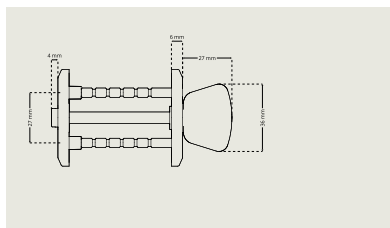

Toalettbehör För innerdörrslås

Toalettbehör DI 7271

Toalettbehör DI 7271 – för innerdörrslås typ DL 112, dörrtjocklek 35-55 mm