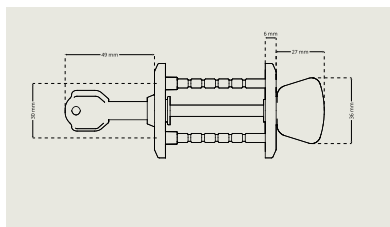

Toalettbehör DI 7281-1/2

Finns i två längder – DI 7281-1 för dörrtjocklek 35-55 mm, DI 7281-2 för dörrtjocklek 55-75 mm