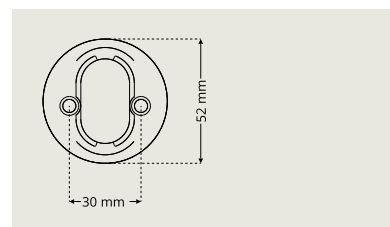

Cylinderring Dynamic DR D7340

Cylinderring Dynamic DR D7340: cylinderhöjd 8-19 mm i samma ring