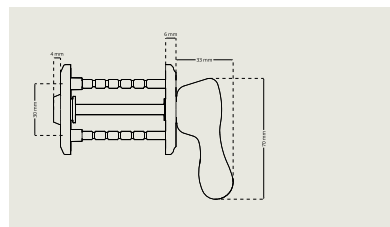

Toalettbehör DI 7289-1/2

Finns i två längder – DI 7289-1 för dörrtjocklek 35-55 mm, DI 7289-2 för dörrtjocklek 55-75 mm