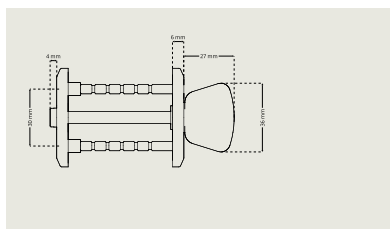

Toalettbehör

Toalettbehören i dormakaba Serie7® följer seriens moderna designspråk. I sortimentet finns toalettbehör med greppvänliga vred, samt särskilt designade vred för enkel frångänglighet.

– Uppfyller EUs nickeldirektiv

Toalettbehör För låshus i 50 eller 70 mm dörsutförande inomhus

Toalettbehör DI 7261-1/-2

Finns i två längder – DI 7261-1 för dörrtjocklek 35-55 mm, DI 7261-2 för dörrtjocklek 55-75 mm