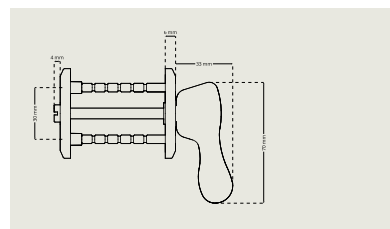

Toalettbehör DI 7269-1/-2

Finns i två längder – DI 7269-1 för dörrtjocklek 35-55 mm, DI 7269-2 för dörrtjocklek 55-75 mm