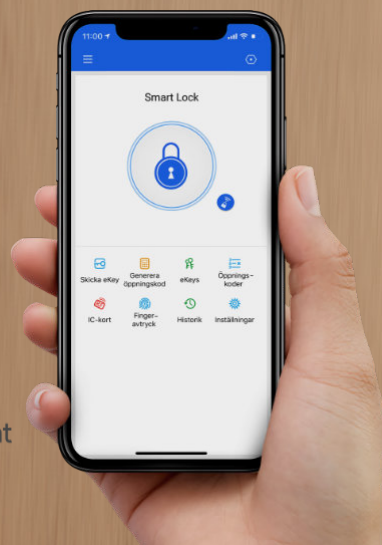

## För in och utomhusbruk

BeslagsGruppen tillhandahåller digitalt styrda handtag för olika ändamål. För installatörer eller privatpersoner.

Instruktioner är på svenska.

Gratis Appstyrning (mer än 30 språk).

KOD

MEKANISK NYCKEL

RÖSTSTYRNING  
MED ALEXA/GOOGLE

APP (SVENSKA M.FL)

WATCH

GET IT ON  
Google Play

Download on the  
App Store

amazon alexa

Google Assistant

## BG3000 NORDIC

BG3000 är avsett för att komplettera befintlig låsning med digitala funktioner. Passar låshus av modultyp med befintlig oval cylinder.

Låset kan öppnas med fingeravtryck, kod, nyckeltag eller smartphone.