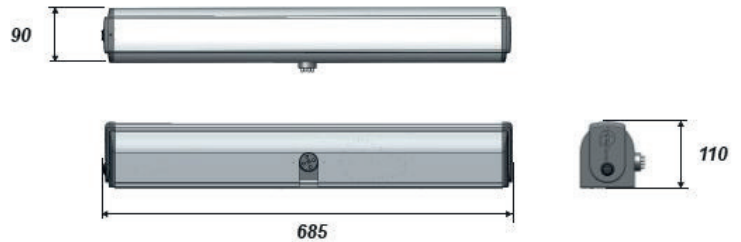

Teknisk information

Material: Aluminium

Användningsområden: Innerdörrar, ytterdörrar och dörrar i brandcellsgräns

Inåt- och utåtgående dörrar: Ja

Programmering via app: Ja

Inbyggd radiomottagare: Ja

Styrning för dag / nattläge: Ja

Ingång för brandlarm: Ja

Inbyggd servicemeny: Ja

Inbyggd loggfunktion: Ja

Hålltid: 1-90 sekunder.

Styrning för lås: Ja (12Vdc / 24Vdc)

Driftlägen: Semiautomatiskt och automatiskt

Mått (B x H x D): 685 x 90 x 110mm

Vikt: 10,5 kg

Spänningsmatning: 230Vac

Effektförbrukning: 100W

Inbyggt EEPROM-minne: Ja

Kapslingsklass: IP40

Temperaturområde: -10°C till +55°C

Arbetsklass: 5 (heavy duty)

Uppfyller EN16005: Ja

Brandklassning: EI 60, E 60 och A 60